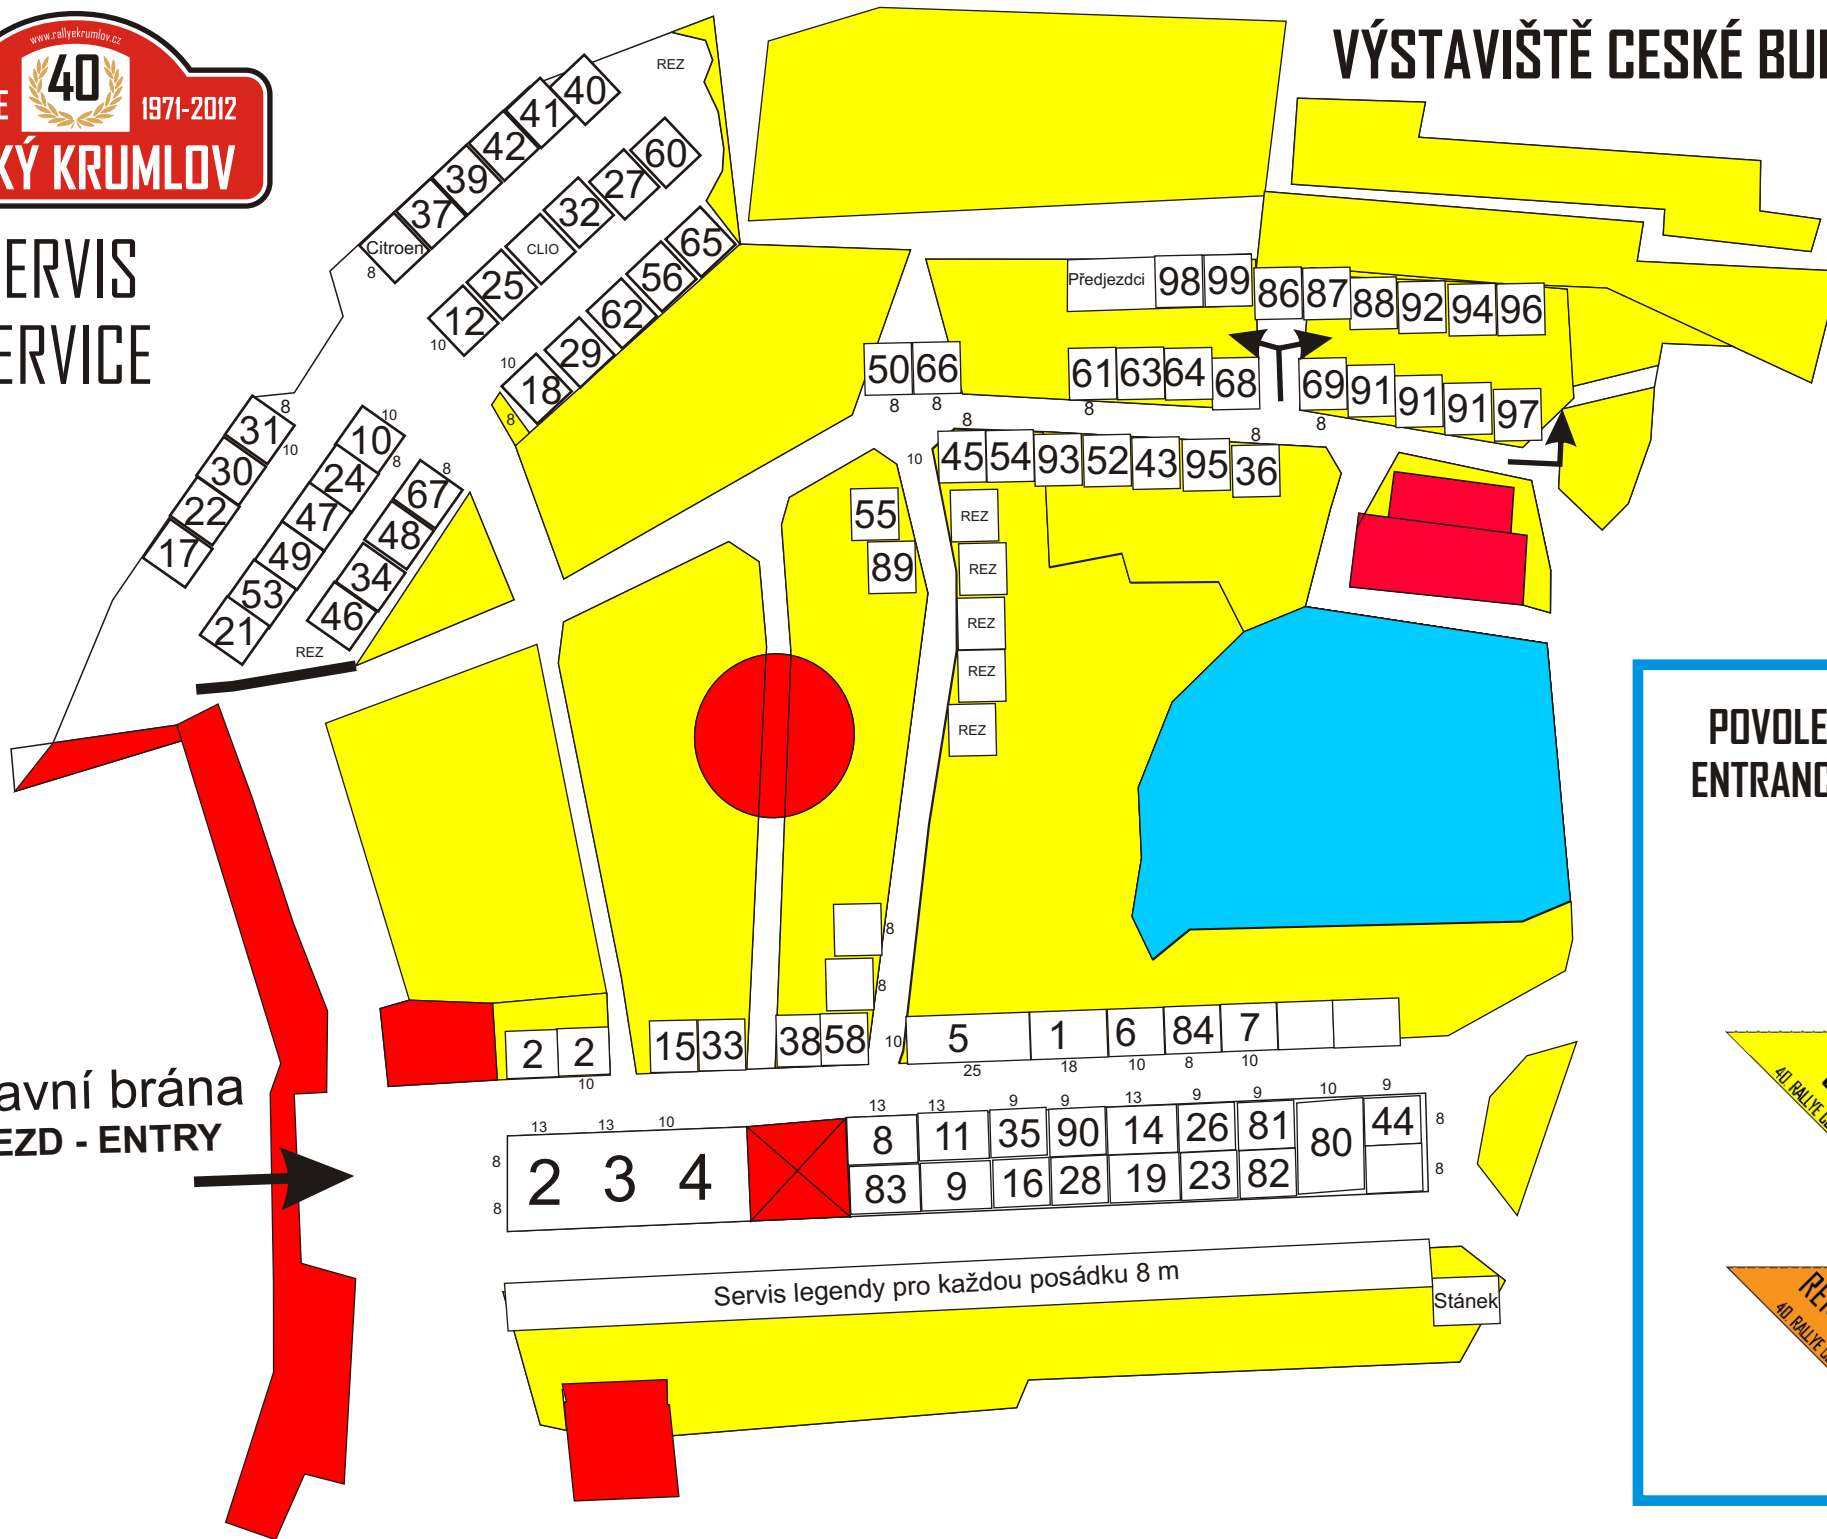

SERVIS
SERVICE

VÝSTAVIŠTĚ ČESKÉ BUDĚJOVICE

Hlavní brána
VJEZD - ENTRY

POVOLENÍ VJEZDU
ENTRANCE ALLOWED